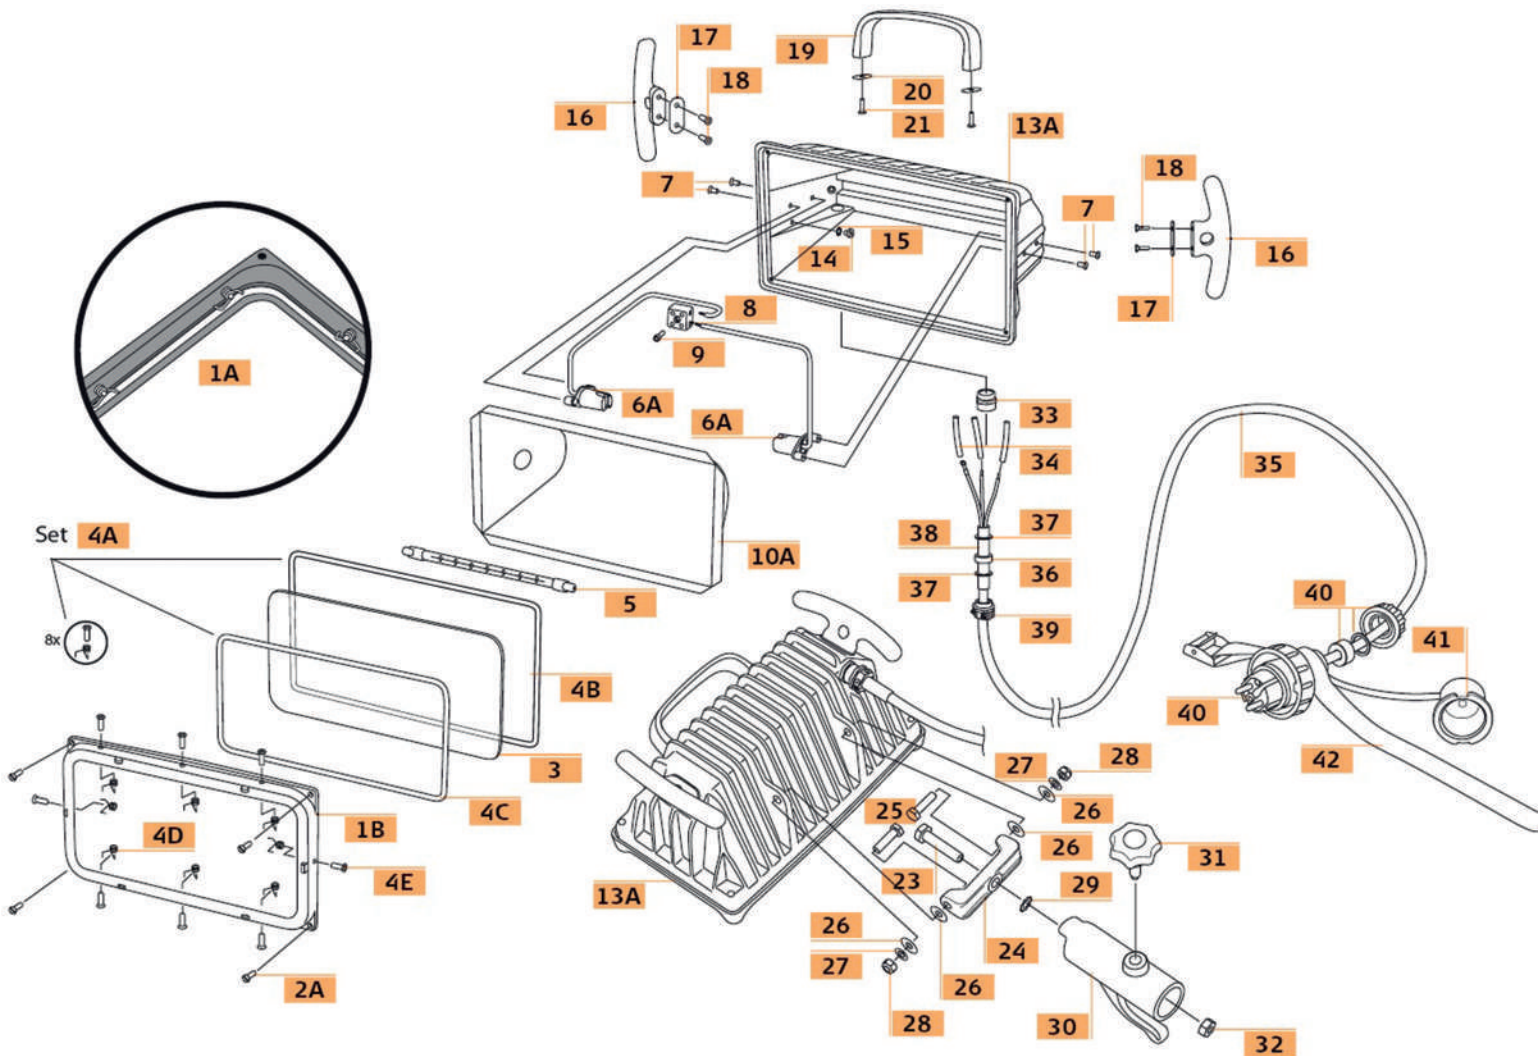

Flutlichtstrahler Baureihe BS Ersatzteile

Gültig bis Baujahr 1994

Karl Meister GmbH
Beleuchtungsgeräte

Kundendienst-Service:

Markwiesenstraße 30
72770 Reutlingen
Fon 07121/566012
Fax 07121/566013
www.karl-meister.de
info@karl-meister.de